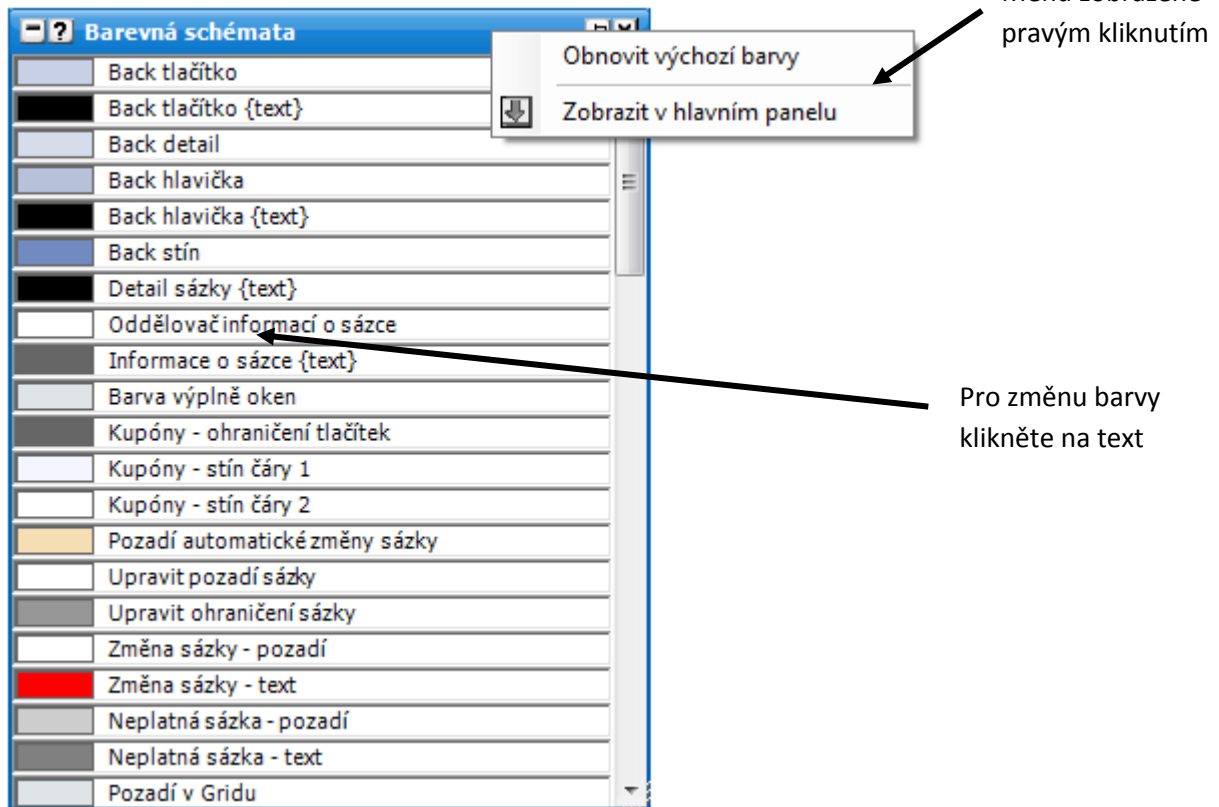

Barevná schémata

Zde můžete měnit barvy použité v aplikaci.

Pro změnu barvy klikněte na text a zobrazí se následující dialog:

Zvolte požadovanou barvu a klikněte na OK. Aplikace se aktualizuje a bude použita nová barva.

Klikněte na původní barvu pro zrušení změn a použití původních barev.

Na obrázku výše můžete vidět, že barva pro „Oddělovač informací o sázce“ byla změněna z černé na bílou.

Opakujte pro tolik barev, kolik chcete a jakmile skončíte, zavřete okno.

Volby v menu zobrazené pravým kliknutím jsou:

- **Obnovit výchozí barvy** – vrátí všechny změny na původní barvy.