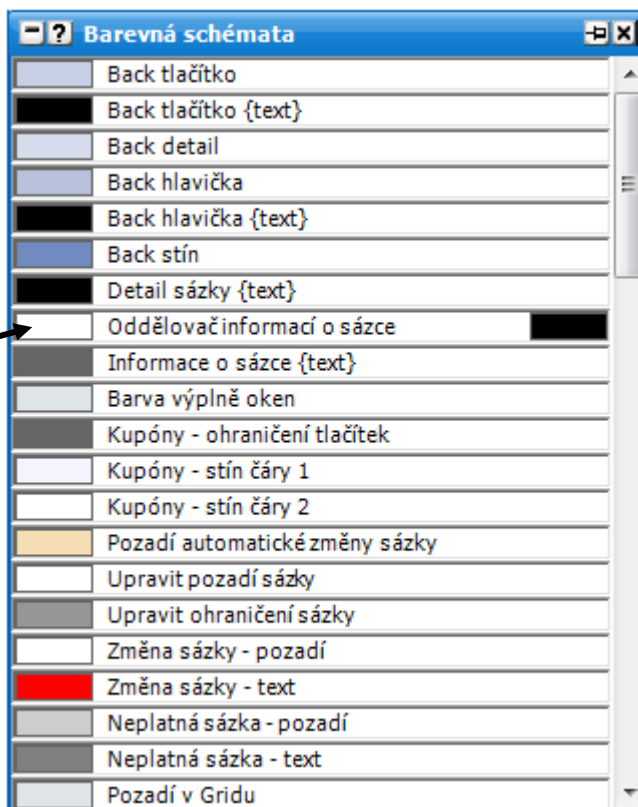

Barevná schémata

Zde můžete měnit barvy použité v aplikaci.

Pro změnu barvy klikněte na text a zobrazí se následující dialog:

Zvolte požadovanou barvu a klikněte na OK. Aplikace se aktualizuje a bude použita nová barva.

Klikněte na původní barvu pro zrušení změn a použití původních barev.

Na obrázku výše můžete vidět, že barva pro „Oddělovač informací o sázce“ byla změněna z černé na bílou.

Opakujte pro tolik barev, kolik chcete a jakmile skončíte, zavřete okno.

Volby v menu zobrazené pravým kliknutím jsou:

- **Obnovit výchozí barvy** – vrátí všechny změny na původní barvy.