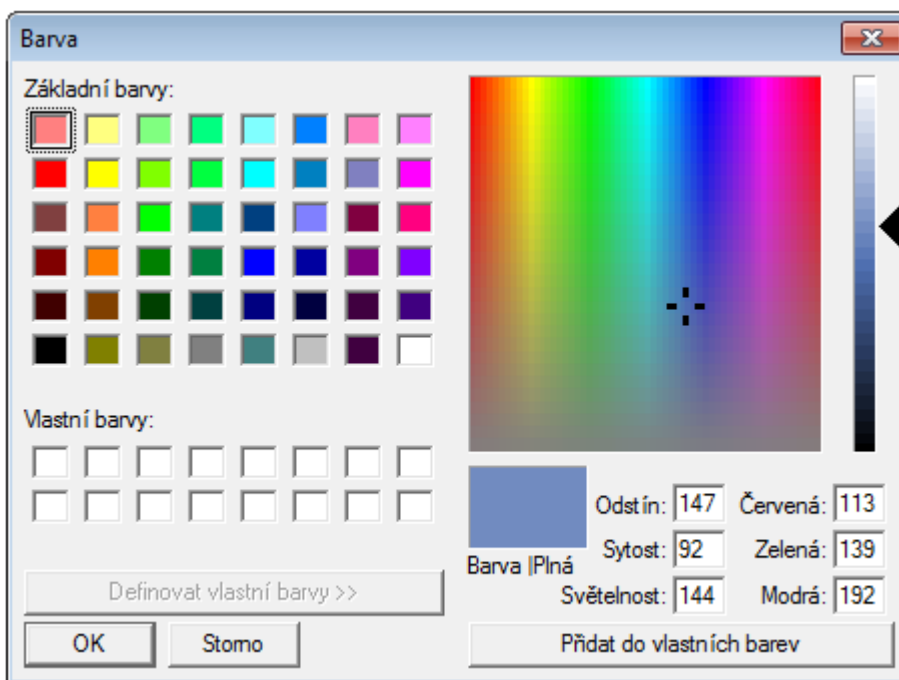

Barevná schémata

Zde můžete měnit barvy použité v aplikaci.

Pro změnu barvy klikněte na text a zobrazí se následující dialog:

Zvolte požadovanou barvu a klikněte na OK. Aplikace se aktualizuje a bude použita nová barva.

Klikněte na původní barvu pro zrušení změn a použití původních barev.

Na obrázku výše můžete vidět, že barva pro „Oddělovač informací o sázce“ byla změněna z černé na bílou.

Opakujte pro tolik barev, kolik chcete a jakmile skončíte, zavřete okno.

Volby v menu zobrazené pravým kliknutím jsou:

- **Obnovit výchozí barvy** – vrátí všechny změny na původní barvy.